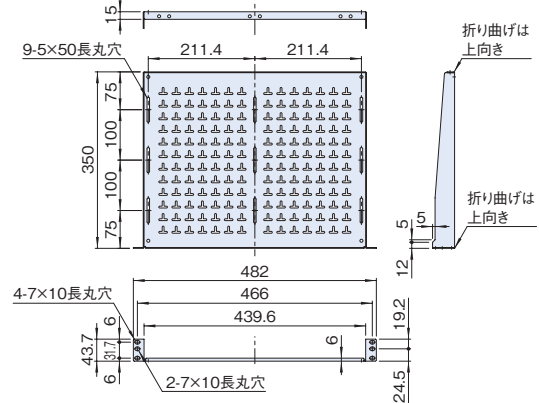

RSEH_{SERIES} 収納棚 (EIA規格)

19INCH EIA スチール 販売単位 1枚
 ホワイトグレイ
 ブラック

取付例

標準取付位置
19インチパネルマウント部

特徴

- 19インチマウントタイプの収納棚でEIA規格に準拠しています。(ただし1Uの機種は外寸は準拠していませんが、JIS規格の19インチラックにも取付可能です。)
- T字形の穴が空いているため、放熱効果があります。T字形の穴または長丸穴を利用すれば、機器固定ベルト(RAKBシリーズ)による簡易固定が可能です。
- ラック内へ機器等が落下しないように、後ろ側の折り曲げが上向きになっています。

注意

- 19インチラックへ取り付けるには、別売の化粧ビス(PBOシリーズ)等が必要です。
- 搭載可能質量は静止状態及び棚上面へ搭載した場合です。

構成内容

名称	個数	材質	色・外装処理
収納棚	1	鋼板 t1.6	●型番末尾 N1 「ブラック」 N1.0 メラミン塗装 ●型番末尾 WG 「ホワイトグレイ」 7.5Y7.4/0.8 メラミン塗装

付属品 無

機種内容

在庫区分	型番(色)		外形寸法(mm)			取付規格	搭載可能質量(kg)	質量(kg)
	ブラック	ホワイトグレイ	Wo	Ho	Do			
在庫品	RSEH-1U35-BN1	RSEH-1U35-BWG	482	43.7(1U)	350	EIA (JIS対応※1)	5	2.1
	RSEH-2U35-BN1	RSEH-2U35-BWG		88.1(2U)				
	RSEH-3U35-BN1	RSEH-3U35-BWG		132.6(3U)				
	RSEH-4U35-BN1	RSEH-4U35-BWG		177.0(4U)				
	RSEH-5U35-BN1	RSEH-5U35-BWG		221.5(5U)				

※1 外形寸法等はJIS規格に準拠していません。

外観寸法図

単位 mm

RSEH-1U35-B□□

RSEH-1U35-B□□以外