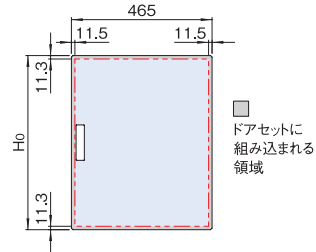

付属品 無

機種内容

在庫区分	型番(色)		外形寸法 Ho(mm)	適合ドアセット 型番	適合ラックシリーズ名 (適合機種サイズmm)	質量 (kg)
	透明	ブルースモーク				
組立品	FDO-0750DPCR	FDO-0750DPS04	575.6	FDO-0750DS□	FDC(H750)	0.9
	FDO-1000DPCR	FDO-1000DPS04	825.6	FDO-1000DS□	FDC(H1000)	1.4
	FDO-1250DPCR	FDO-1250DPS04	1075.6	FDO-1250DS□	FDC(H1250)	1.8
	FDO-1500DPCR	FDO-1500DPS04	1325.6	FDO-1500DS□	FDC(H1500)	2.2
	FDO-1750DPCR	FDO-1750DPS04	1575.6	FDO-1750DS□	FDC(H1750)	2.6
	FDO-2000DPCR	FDO-2000DPS04	1825.6	FDO-2000DS□	FDC(H2000)	3.0

ドアセット
取付例

透明
(アクリル)
ドアプレート

ブルースモーク
(アクリル)
ドアプレート

実装例

外観寸法図

単位 mm

□
ドアセットに
組み込まれる
領域

FDO SERIES ドアプレート(アクリル)

アクリル 販売単位 1枚

取付例

標準取付位置
ラック前後面

特徴

- ドアセット(RP02-□□□□DS)用のアクリルプレートです。ドアセットに組み込みます。
- 半透明のアクリルから、ラック内部に搭載した機器の動作が確認できます。
- 型番末尾CR(透明)の機種は、エコマーク取得の環境配慮型再生アクリル材を使用しています。再生材含有率は約70%です。再生アクリル材は、通常のアクリル板と同等の透明度と強度です。

外観寸法図

単位 mm

□
ドアセットに
組み込まれる
領域