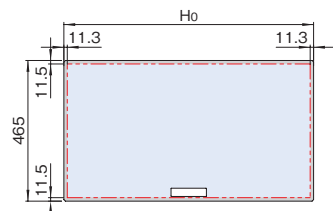

ドアセット
取付例

透明
(アクリル)
ドアプレート

ブルースモーク
(アクリル)
ドアプレート

実装例

外観寸法図

単位 mm

□
ドアセットに
組み込まれる
領域

FDO SERIES ドアプレート(アクリル)

外観寸法図

単位 mm

□
ドアセットに
組み込まれる
領域