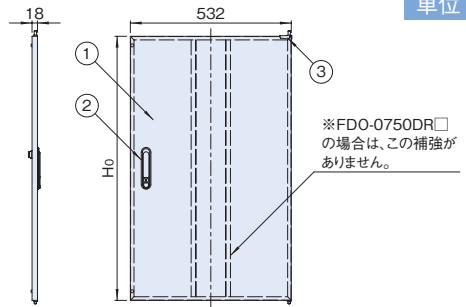

取付例

標準取付位置
ラック前面

実装例

注意

- 左開き、右開きのいずれかを選択できますので、ご指定ください。(写真は右開き)
- パネルマウントフレームが標準位置では、ドアが閉まりませんので位置変更が必要です。位置を変更した場合、パネルマウントスペースの取り付けが必要となります。

特徴

- ラックの前面用のドアです。
- 外装色が選択できます。
- ドアはラックから工具なしで容易に着脱できます。
- 施錠できます。(鍵付属。鍵番違い対応可能。)

構成内容

照番	名称	個数	材質	色・外装処理
1	ノーマルドア	1	鋼板 t0.8/t2.0	●型番末尾B「ブラック」N1.0レーザーサテン塗装 ●型番末尾W「ホワイトグレイ」7.5V7.4/0.8×ラミン塗装
2	フラッシュリフトハンドル	1	主要材質亜鉛ダイキャスト	サチライトクロムめっき
3	ドア樹脂コーナー	1	ポリオポリカーポネート	「ブラック」

※一部のパーツ及びねじ類を省略しています。 付属品 鍵

機種内容

在庫区分	型番 (色)		外形寸法 (mm)			適合ラックシリーズ名 (適合機種サイズ mm)	質量 (kg)
	ブラック	ホワイトグレイ	Wo	Ho	Do		
組立品	FDO-0750DRB	FDO-0750DRW	532	623	18	FDC (D750)	3.2
	FDO-1000DRB	FDO-1000DRW		873		FDC (D1000)	5.0
	FDO-1250DRB	FDO-1250DRW		1123		FDC (D1250)	6.1
	FDO-1500DRB	FDO-1500DRW		1373		FDC (D1500)	7.2
	FDO-1750DRB	FDO-1750DRW		1623		FDC (D1750)	8.3
	FDO-2000DRB	FDO-2000DRW		1873		FDC (D2000)	9.4

外観寸法図

単位 mm

実装例 (ドア開閉角度)

実装例 (水平断面)