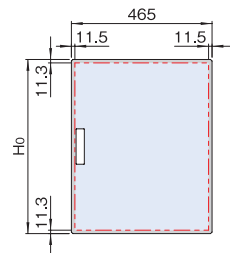

外観寸法図

単位 mm

パンチング穴詳細
※FDO-□□□□DPV□の場合

FDO_{SERIES} ドアプレート(アクリル)

アクリル 販売単位 1枚

取付例

標準取付位置
ラック前面

特徴

機種内容

在庫区分	型番(色)		外形寸法 Ho(mm)	適合ドアセット 型番	適合ラックシリーズ名 (適合機種サイズmm)	質量(kg)
	透明	ブルースモーク				
組立品	FDO-0750DPCR	FDO-0750DPS04	575.6	FDO-0750DS□	FDC(H750)	0.9
	FDO-1000DPCR	FDO-1000DPS04	825.6	FDO-1000DS□	FDC(H1000)	1.4
	FDO-1250DPCR	FDO-1250DPS04	1075.6	FDO-1250DS□	FDC(H1250)	1.8
	FDO-1500DPCR	FDO-1500DPS04	1325.6	FDO-1500DS□	FDC(H1500)	2.2
	FDO-1750DPCR	FDO-1750DPS04	1575.6	FDO-1750DS□	FDC(H1750)	2.6
	FDO-2000DPCR	FDO-2000DPS04	1825.6	FDO-2000DS□	FDC(H2000)	3.0

外観寸法図

単位 mm

ドアセットに
組み込まれる
領域