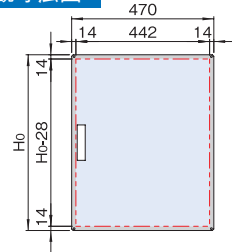

FDO_{SERIES} ドアプレート(スチール/アルミ/パンチングメタル)

スチール アルミ 販売単位 1枚 ブラック ホワイトグレイ

取付例

標準取付位置
ラック前面

特徴

- ドアセット(FDO-□□□□DS□)用の金属製のプレートです。ドアセットに組み込みます。
- 材質はアルミもしくはスチールと、スチールではノーマル仕様と放熱穴が空いているパンチングメタル仕様から選択できます。

構成内容

名称	個数	材質	色・外装処理
ドアプレート	1	機種内容参照	機種内容参照
付属品	無		

機種内容

在庫区分	型番(色)		外形寸法(mm)			材質	色・外装処理	適合ドアセット型番	適合ラックシリーズ名 (適合機種サイズ mm)	質量(kg)
	ブラック	ホワイトグレイ	Ho	Ho	Do					
組立品	FDO-0750DPA-B	FDO-0750DPAW	470	581	1	アルミ板 t1.0	●型番末尾 B 「ブラック」 N1.0レザーサテン塗装	FDO-0750DS□	FDC(H750)	0.7
	FDO-1000DPA-B	FDO-1000DPAW		831				FDO-1000DS□	FDC(H1000)	1.1
	FDO-1250DPA-B	FDO-1250DPAW		1081				FDO-1250DS□	FDC(H1250)	1.4
	FDO-1500DPA-B	FDO-1500DPAW		1331				FDO-1500DS□	FDC(H1500)	1.7
	FDO-1750DPA-B	FDO-1750DPAW		1581				FDO-1750DS□	FDC(H1750)	2.0
	FDO-2000DPA-B	FDO-2000DPAW		1831				FDO-2000DS□	FDC(H2000)	2.3
	FDO-0750DPF-B	FDO-0750DPFW		581				FDO-0750DS□	FDC(H750)	2.1
	FDO-1000DPF-B	FDO-1000DPFW		831				FDO-1000DS□	FDC(H1000)	3.1
	FDO-1250DPF-B	FDO-1250DPFW		1081				FDO-1250DS□	FDC(H1250)	4.0
	FDO-1500DPF-B	FDO-1500DPFW		1331				FDO-1500DS□	FDC(H1500)	4.9
	FDO-1750DPF-B	FDO-1750DPFW		1581		FDO-1750DS□	FDC(H1750)	5.8		
	FDO-2000DPF-B	FDO-2000DPFW		1831		FDO-2000DS□	FDC(H2000)	6.7		
	FDO-0750DPVB	FDO-0750DPVW		581		FDO-0750DS□	FDC(H750)	0.9		
	FDO-1000DPVB	FDO-1000DPVW		831		FDO-1000DS□	FDC(H1000)	1.3		
	FDO-1250DPVB	FDO-1250DPVW		1081		FDO-1250DS□	FDC(H1250)	1.7		
	FDO-1500DPVB	FDO-1500DPVW		1331		FDO-1500DS□	FDC(H1500)	2.1		
	FDO-1750DPVB	FDO-1750DPVW		1581		FDO-1750DS□	FDC(H1750)	2.5		
	FDO-2000DPVB	FDO-2000DPVW		1831		FDO-2000DS□	FDC(H2000)	2.8		

外観寸法図

単位 mm

パンチング穴詳細
※FDO-□□□□DPV□の場合

FDO_{SERIES} ドアプレート(アクリル)

アクリル 販売単位 1枚

取付例

標準取付位置
ラック前面

特徴

外観寸法図

単位 mm

ドアセットに
組み込まれる
領域