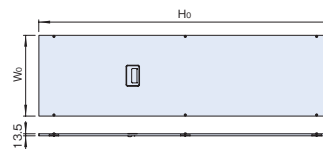

## 特徴

- FGCシリーズ用の後板です。
- 取り付けは本体の強度が向上するねじ止めです。
- ハンドル付きです。

※ねじ止め後板はFGCシリーズラック本体枠と一緒にご依頼ください。

## 機種内容

在庫区分	型番	外形寸法(mm)			適合ラックシリーズ名 (適合機種サイズmm)	質量 (kg)
		Wo	Ho	Do		
組立品	FGO-4260RPE-N7	534	1936	13.5	FGC (W600 H2000)	8.4
	FGO-4660RPE-N7		2136		FGC (W600 H2200)	9.3
	FGO-4270RPE-N7	634	1936		FGC (W700 H2000)	9.7
	FGO-4670RPE-N7		2136		FGC (W700 H2200)	10.7

## 外観寸法図

単位 mm