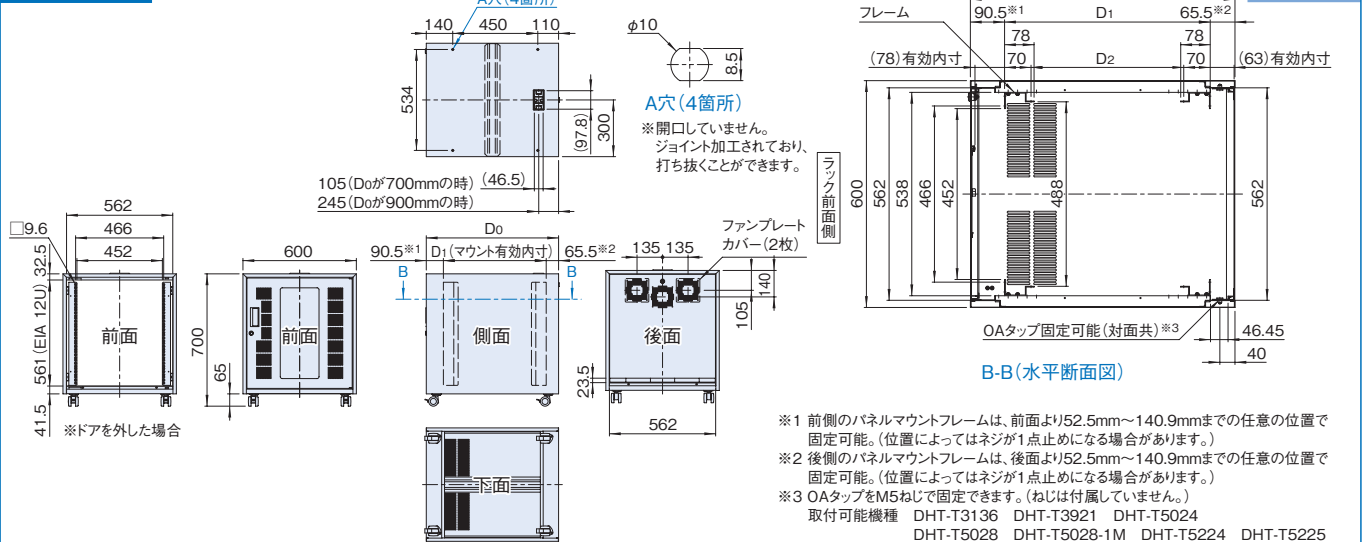

鍵付

19INCH EIA

パールグレイ

仕様

- 19インチ規格 EIA規格
- 使用環境 屋内
- 主要材質 スチール
- 色・外装処理 「パールグレイ」N7.5 塗装
- ラック総耐荷重 1600N(160kg)
- 上面部耐荷重 300N(30kg)
- ラック内下面部耐荷重 200N(20kg)
- 付属品 ケージナットM5(16個)、鍵(同番)

注意

製品は完成品です。ただしキャスターと配線穴キャップは組み込まれておりません。キャスター取り付けにはブラスタドライバーが必要になります。

機種内容

在庫区分	型番	外形寸法(mm)			詳細寸法(mm)		有効高さ	質量(kg)
		Wo	Ho	Do	D1	D2		
在庫品	NOR-12U6070FN7	600	700	700	544 (418.2~595)	404 (278.2~455)	12U	33
	900			744 (618.2~795)	604 (478.2~655)			

外観寸法図

サーバーラック NOR SERIES

ベンチレーションタイプ

機種内容

在庫区分	型番	外形寸法(mm)			詳細寸法(mm)		有効高さ	質量(kg)
		Wo	Ho	Do	D1	D2		
在庫品	NOR-12U6070VN7	600	700	700	544 (418.2~595)	404 (278.2~455)	12U	28.4
	900			744 (618.2~795)	604 (478.2~655)			

外観寸法図

単位 mm

NOR_{SERIES} テーブルトップ