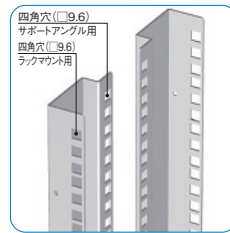

パネルマウントフレーム

●19インチ機器等を取り付ける内部のフレームです。

●ラック前後面でパネルマウントできます。(4本仕様)

●ラックマウントサーバー搭載に最適なケージナット(付属)を取り付ける四角穴が開いた仕様です。

●前後方向の取り付け位置を調節することができます。

NOR SERIES サーバーラック(ファンタイプ)

ケージナット仕様 前後面

スチール