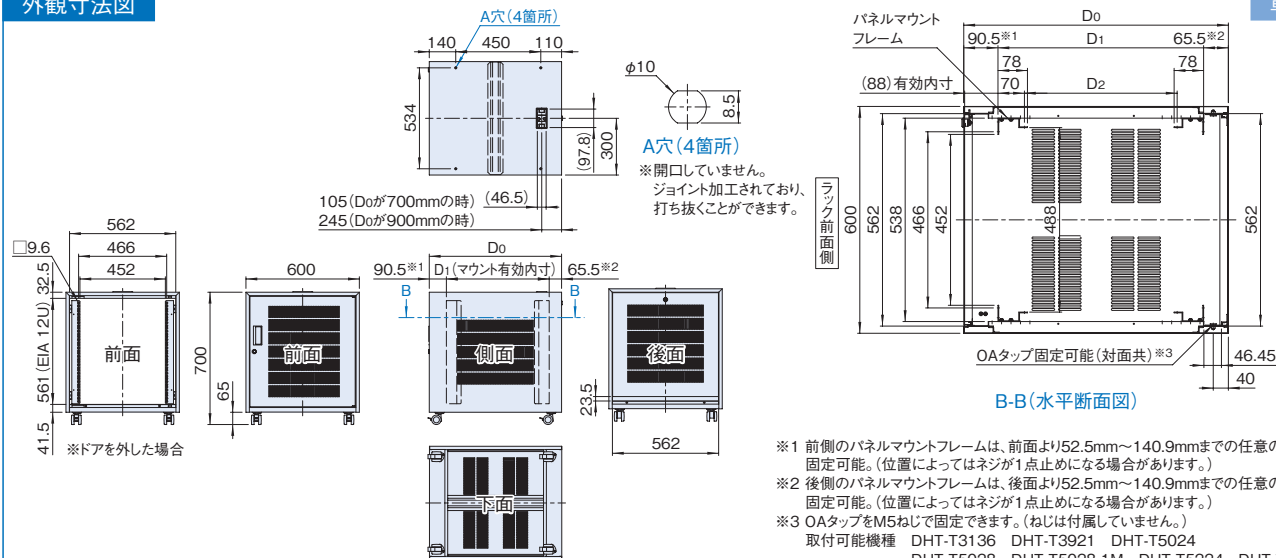

鍵付

19INCH
EIA

ペールグレイ

仕様

- 19インチ規格 EIA規格
- 使用環境 屋内
- 主要材質 スチール
- 色・外装処理 「ペールグレイ」 N7.5 塗装
- ラック総耐荷重 1600N(160kg)
- 上面部耐荷重 300N(30kg)
- ラック内下部耐荷重 200N(20kg)
- 付属品 ケージナットM5(16個)、鍵(同番)

注意

製品は完成品です。ただしキャスターと配線穴キャップは組み込まれておりません。キャスター取り付けにはブラスタライバーが必要になります。

機種内容

在庫区分	型番	外形寸法(mm)			詳細寸法(mm)		有効高さ	質量(kg)
		Wo	Ho	Do	D1	D2		
在庫品	NOR-12U6070VN7	600	700	700	544 (418.2~595)	404 (278.2~455)	12U	28.4
	900			744 (618.2~795)	604 (478.2~655)			

外観寸法図

単位 mm

NOR_{SERIES} テーブルトップ