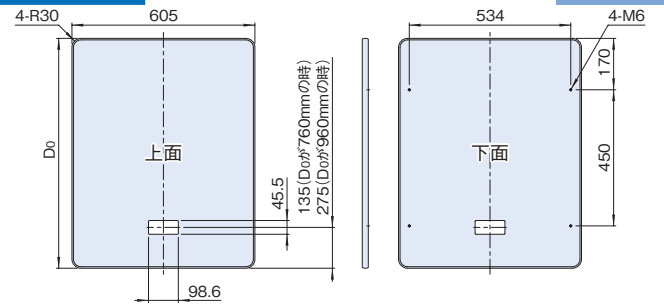

機種内容

在庫区分	型番	外形寸法(mm)			詳細寸法(mm)		有効高さ	質量(kg)
		Wo	Ho	Do	D1	D2		
在庫品	NOR-12U6070VN7	600	700	700	544 (418.2~595)	404 (278.2~455)	12U	28.4
	900			744 (618.2~795)	604 (478.2~655)			

外観寸法図

単位 mm

NOR_{SERIES} テーブルトップ

ねじ付
販売単位
1枚

取付例

標準取付位置
ラック上面

特徴

- サーバーラックNORシリーズ専用のテーブルです。
- ラック上面にモニター等を置く場合に付属のボルト等で取り付けます。
- 本テーブルの四角穴にはラック構成部品の配線穴キャップを取り付けます。

注意

- 取り付け方は付属の取扱説明書をご覧ください。

外観寸法図

単位 mm

構成内容

名称	個数	材質	外装処理
テーブル	1	主要材質:パーティクルボード t20	「グレー」

付属品 取付用ねじ(M6 4個)、平座金(M6 4個)

機種内容

在庫区分	型番	外形寸法(mm)			適合ラックシリーズ名 (適合機種サイズmm)	質量(kg)
		Wo	Ho	Do		
在庫品	NORO-700TT	605	20	760	NOR(D700)	8
	NORO-900TT			960	NOR(D900)	10