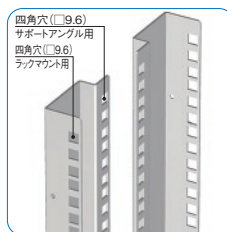

サーバーやハブなどが効率良く収納できます。

上面以外の各面には、放熱性が優れた放熱穴が空いています。

奥行サイズが違う2機種から選択できます。

低価格な小型19インチラック

放熱穴

●上面以外に放熱用の穴を設けています。

配線用穴(配線穴キャップ付)

●モニターのケーブル等を入線できます。

パネルマウントフレーム

●19インチ機器等を取り付ける内部のフレームです。

●ラック前後面でパネルマウントできます。(4本仕様)

●ラックマウントサーバー搭載に適したケージナット(付属)を取り付ける四角穴が開いた仕様です。

●前後方向の取り付け位置を調節することができます。

NOR SERIES サーバーラック(ベンチレーションタイプ)

ケージ
ナット仕様
前後面

スチール