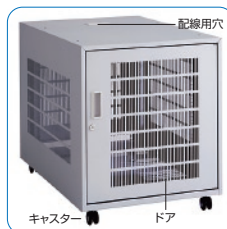

パネルマウントフレーム

●19インチ機器等を取り付ける内部のフレームです。

●ラック前後面でパネルマウントできます。(4本仕様)

●ラックマウントサーバー搭載に最適なケージナット(付属)を取り付ける四角穴が開いた仕様です。

●前後方向の取り付け位置を調節することができます。

NOR SERIES サーバーラック(ファンタイプ)

ケージナット仕様 前後面

スチール

機種内容

在庫区分	型番	外形寸法(mm)			詳細寸法(mm)		有効高さ	質量(kg)
		Wo	Ho	Do	D1	D2		
在庫品	NOR-12U6070FN7	600	700	700	544 (418.2~595)	404 (278.2~455)	12U	33
	900			744 (618.2~795)	604 (478.2~655)			

外観寸法図

サーバーラック NOR SERIES

ベンチレーションタイプ

サーバーやハブなどが効率良く収納できます。

上面以外の各面には、放熱性が優れた放熱穴が空いています。

奥行サイズが違う2機種から選択できます。

低価格な小型19インチラック

放熱穴

●上面以外に放熱用の穴を設けています。

配線用穴(配線穴キャップ付)

●モニターのケーブル等を入線できます。