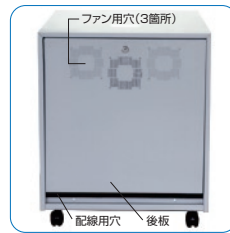

サーバーラック NOR SERIES

ファンタイプ

サーバーやハブなどが効率良く収納できます。

後面にファンモーターを取り付けることができます。

奥行サイズが違う2機種から選択できます。

低価格な小型19インチラック

吸気穴

●正面と下面に吸気穴を設けています。

配線用穴(配線穴キャップ付)

●モニターのケーブル等が入線できます。

ドア

●施錠できます。(鍵付属)

キャスター

●4個共、ストッパー付きの自在キャスターです。

アクリル窓

●ラック内部が見えるアクリル窓仕様です。