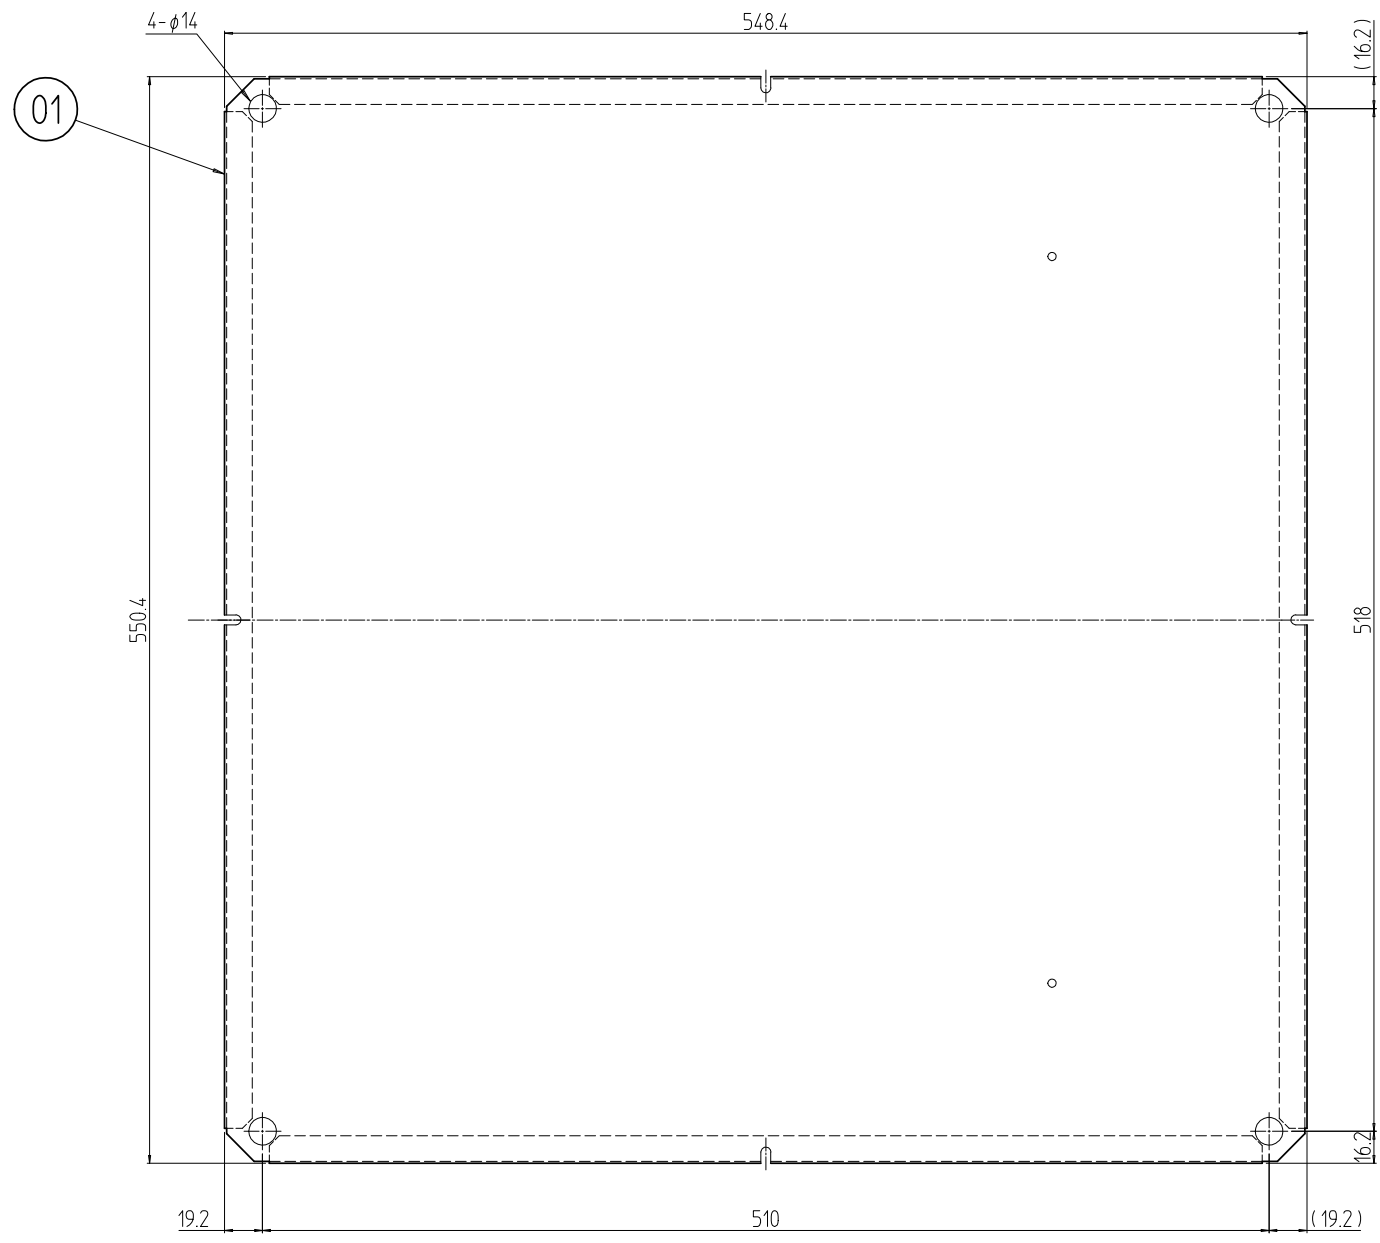

変更 REVISIONS			
回数 REV. MARK	日付 DATE	記事 CONTENTS	変更者 REVISED BY

1	01	ノーマル天板	SPCC t1.0	[BK]: 「ブラック」N1.0レザ-サテン塗装
数量 QUANTITY	図番 DRAWING No.	部品名 PART NAME	材質 MATERIAL	仕上 FINISH
RG0-5763TPN-##				
型式 MODEL	単位 UNIT	設計 DESIGNED	検図 CHECKED	承認 APPROVED
	mm			
尺度 SCALE	1:4	図名 TITLE		
		品名 NAME		
		RG0ノーマル天板		
		型式 MODEL		
		RG0-5763TPN-##		
		図番 DRAWING No.		
		RG0-120011		