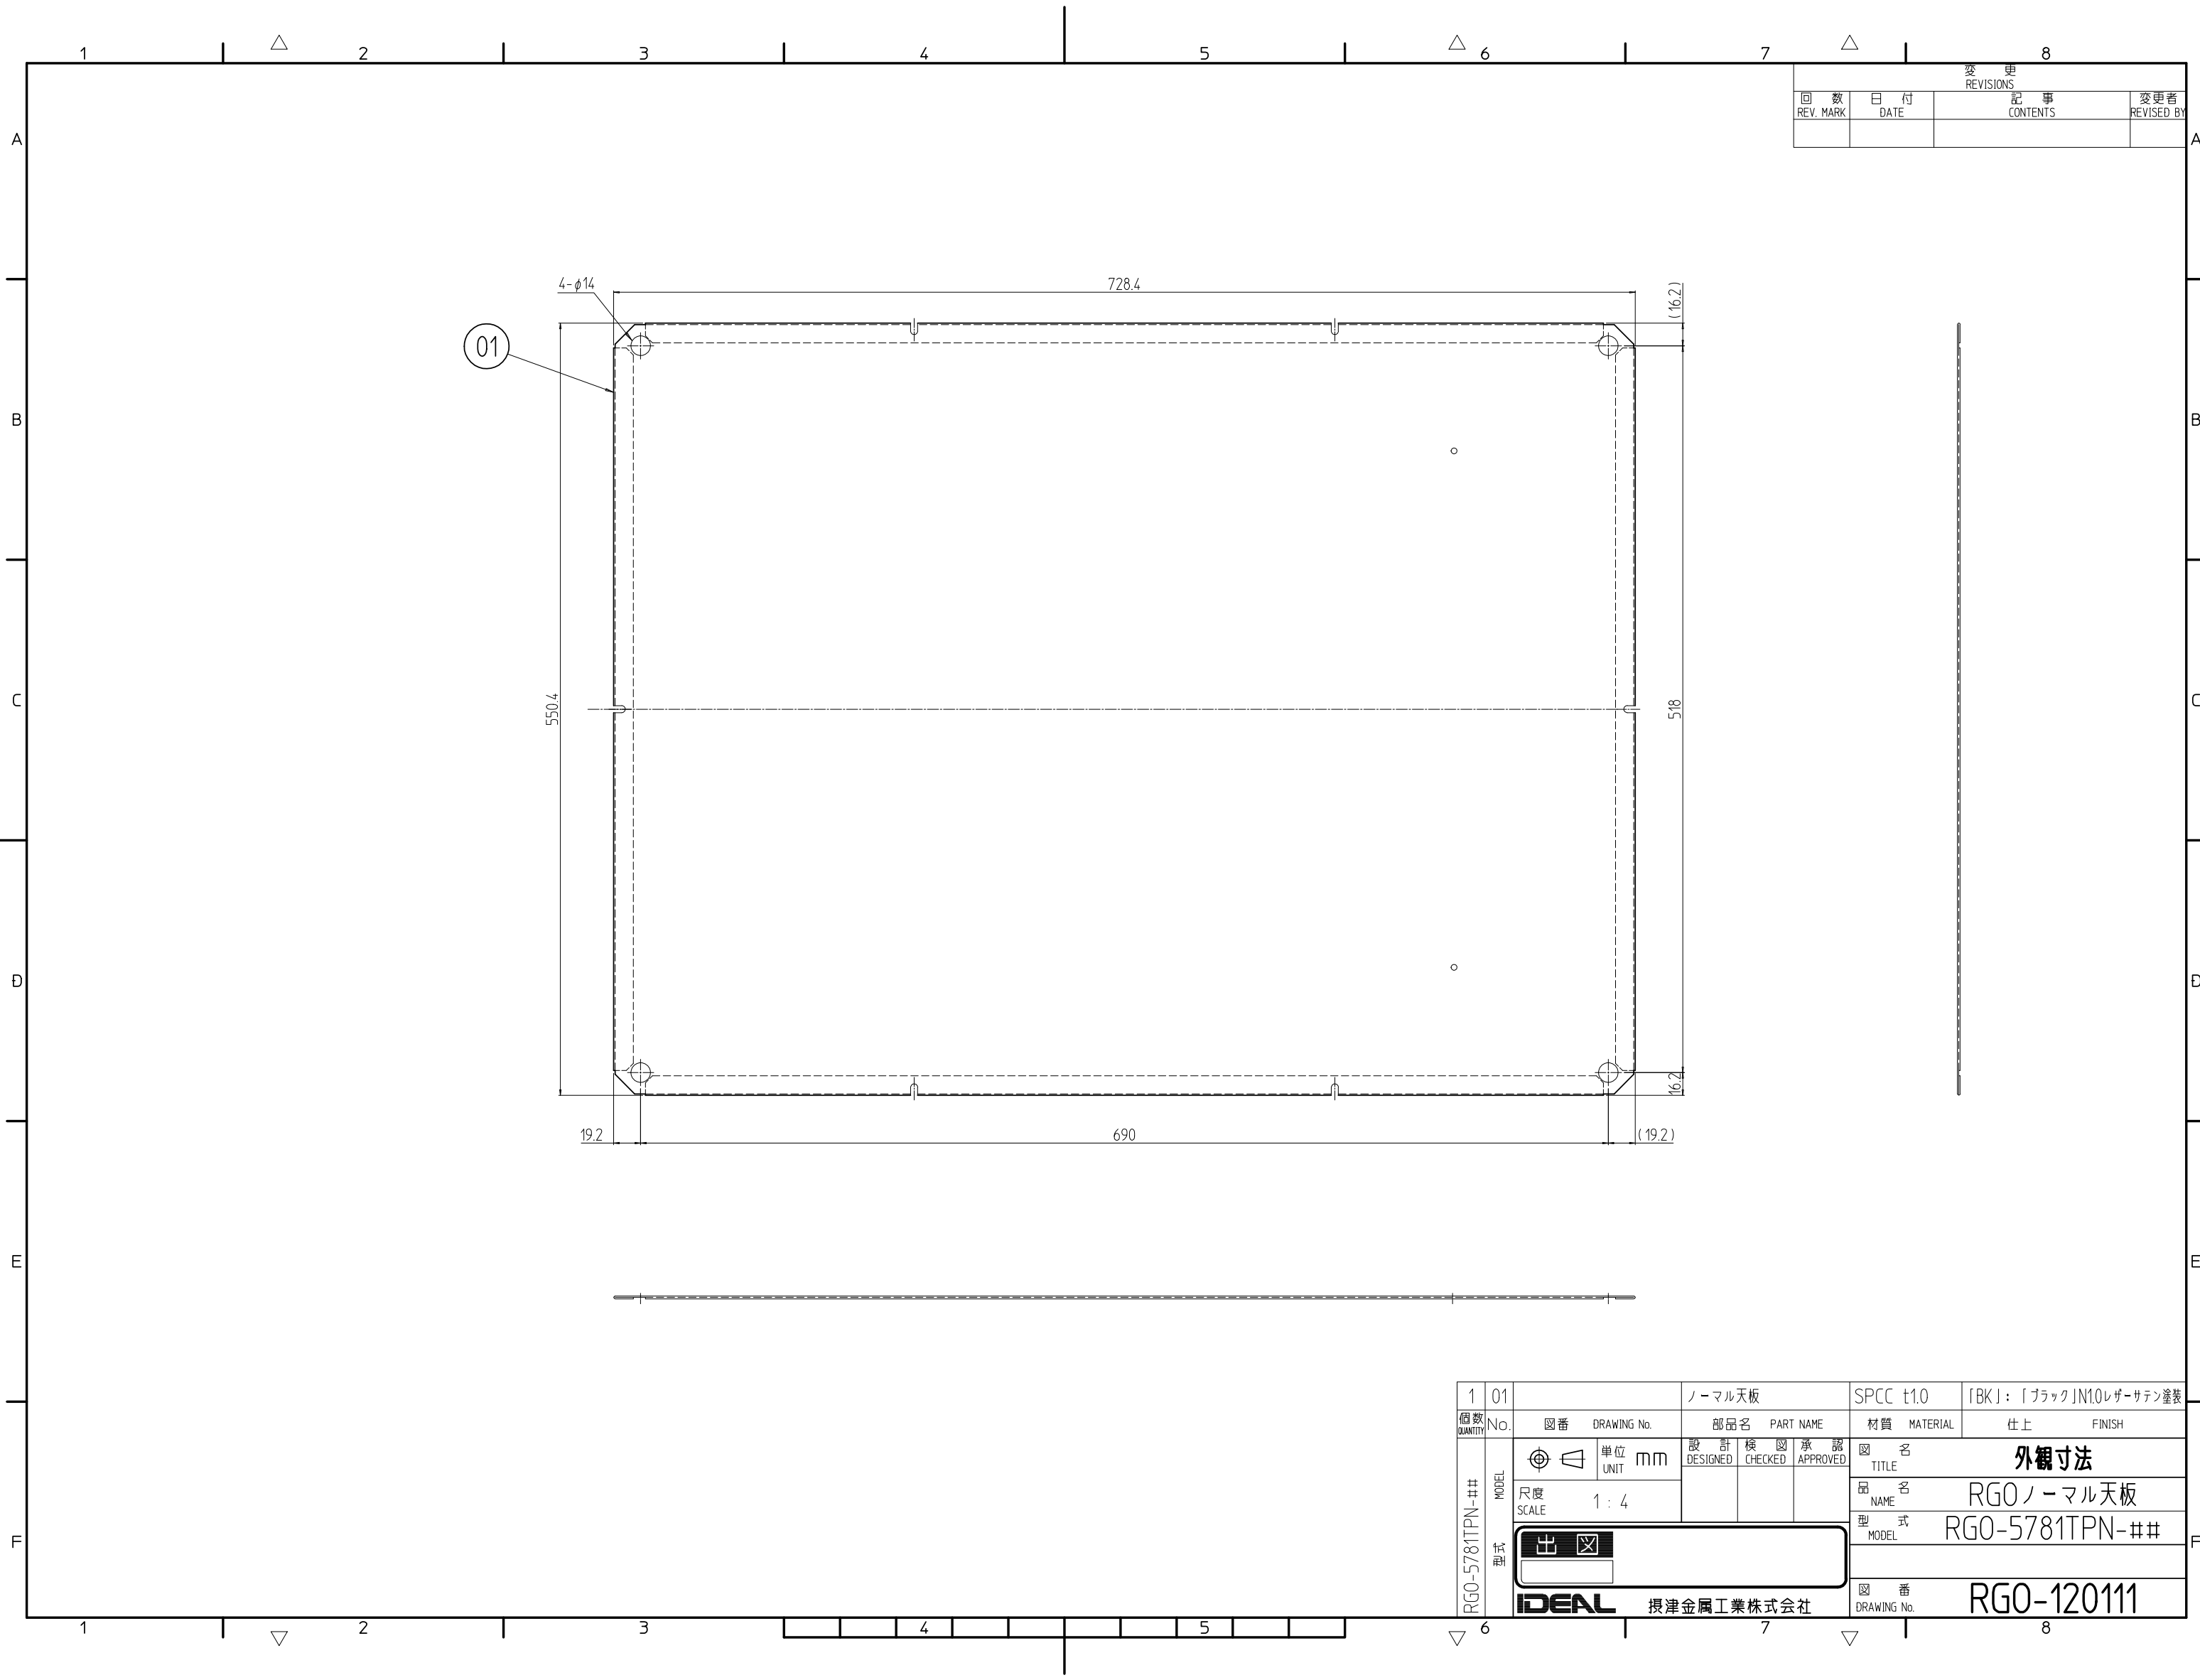

変更 REVISIONS			
回数 REV. MARK	日付 DATE	記事 CONTENTS	変更者 REVISED BY

1	01	ノーマル天板	SPCC t1.0	「BK」: 「ブラック」N1.0レザ-サテン塗装	
個数 QUANTITY	No.	図番 DRAWING No.	部品名 PART NAME	材質 MATERIAL	
				仕上 FINISH	
RGO-5781TPN-## 型式	No.	単位 UNIT	設計 DESIGNED	図 CHECKED	
		mm	承認 APPROVED		
		尺度 SCALE			
		1:4			
				図名 TITLE	
				品名 NAME	
				RG0ノーマル天板	
				型式 MODEL	
				RG0-5781TPN-##	
				図番 DRAWING No.	
				RG0-120111	