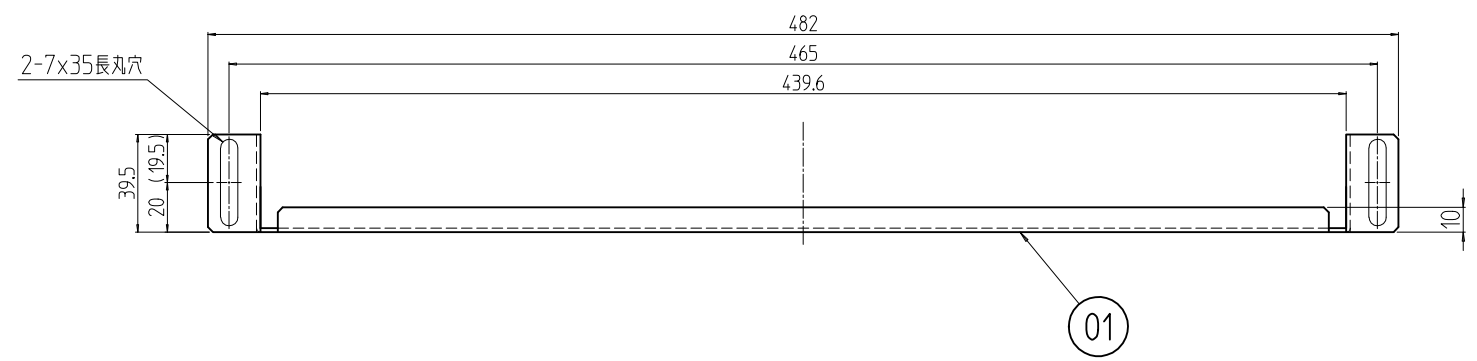

変更 REVISIONS			
回数 REV. MARK	日付 DATE	記事 CONTENTS	変更者 REVISED BY

1	01	小型ケーブルトレイ	鋼板 t1.6	[ホワイトグレイ]メラミン塗装
数量 QUANTITY	No.	図番 DRAWING No.	部品名 PART NAME	材質 MATERIAL
				仕上 FINISH
		単位 UNIT	設計 DESIGNED	図名 TITLE
		mm	検図 CHECKED	
			承認 APPROVED	品名 NAME
				小型ケーブルトレイ
				型式 MODEL
				NCT-0415WG
				図番 DRAWING No.
				NCT-010011