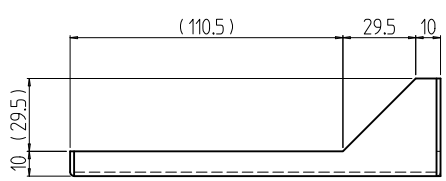

変更 REVISIONS			
回数 REV. MARK	日付 DATE	記事 CONTENTS	変更者 REVISED BY

1	01	小型ケーブルトレイ	鋼板 t1.6	[ホワイトグレイ]メラミン塗装
数量 QUANTITY	No.	図番 DRAWING No.	部品名 PART NAME	材質 MATERIAL
				仕上 FINISH
		単位 UNIT	設計 DESIGNED	図名 TITLE
		mm	検図 CHECKED	
			承認 APPROVED	品名 NAME
				小型ケーブルトレイ
				型式 MODEL
				NCT-0415WG
				図番 DRAWING No.
				NCT-010011