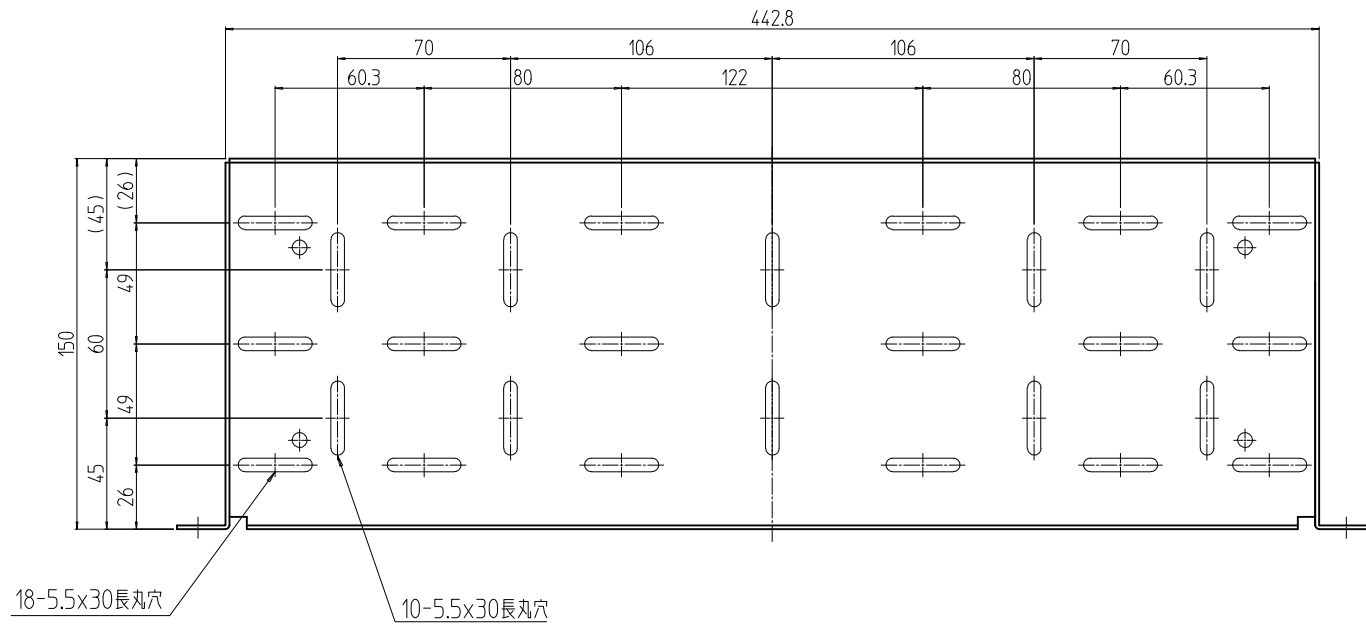

変更 REVISIONS			
回数 REV. MARK	日付 DATE	記事 CONTENTS	変更者 REVISED BY

1	01	小型ケーブルトレイ	鋼板 t1.6	[ホワイトグレイ]メラミン塗装
数量 QUANTITY	No.	図番 DRAWING No.	部品名 PART NAME	材質 MATERIAL
				仕上 FINISH
		単位 UNIT	設計 DESIGNED	図名 TITLE
		mm	検図 CHECKED	
			承認 APPROVED	品名 NAME
				小型ケーブルトレイ
				型式 MODEL
				NCT-0415WG
				図番 DRAWING No.
				NCT-010011